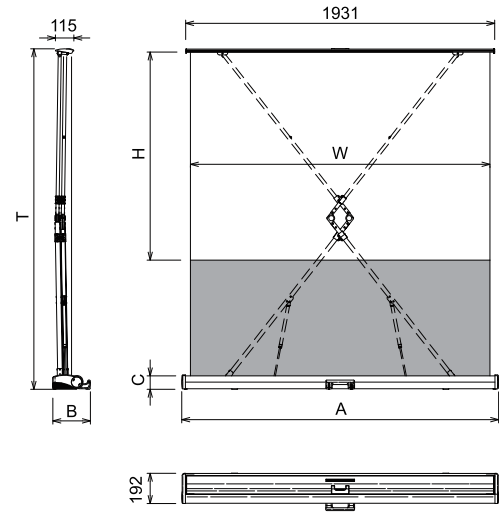

片手でスクリーン昇降。 簡単ワンタッチ・セッティング

BS-063VS

BS-083VS

- 生地は拡散型（WT101）を使用。視野角が従来より拡大。視聴位置に関わらず、均質の画像を見られます。
- 従来の生地 비해、平面性に優れています。
- デザイン変更により、見た目もすっきりしました。
- ホームシアターで人気のG1シリーズ筐体を使用することにより、回転脚が無く、壁面にピッタリ付けられスペース効率がアップしました。
- 持ち運び用と、スクリーン引き出し用の二種のハンドルを装備しております。
- スクリーン位置の固定が極めて容易。引き出した位置で手を離せば、その位置で固定できます。

外形寸法図

■BS-063V

■BS-083V

価格・スペック

型式	BS-063VS	BS-083VS
アスペクト比	NTSC 4:3 63型	NTSC 4:3 83型
イメージサイズ W×H(mm)	1387×1000	1871×1300
最大高さ T(mm)	1785	2130
外形寸法 A×B×C (mm)	1496×236×93	1980×236×93
スクリーン生地	ホワイト/WT101	ホワイト/WT101
スクリーンゲイン	5°ゲイン0.9±10% ハーフゲイン角 60°±5%	5°ゲイン0.9±10% ハーフゲイン角 60°±5%
材質	ケース他: アルミ・スチール・ABS・POM、スクリーン: PET	ケース他: アルミ・スチール・ABS・POM、スクリーン: PET
質量	12.5	14.7
カラー	シルバー	シルバー
価格(税抜き)	¥63,000 (¥60,000)	¥84,000 (¥80,000)