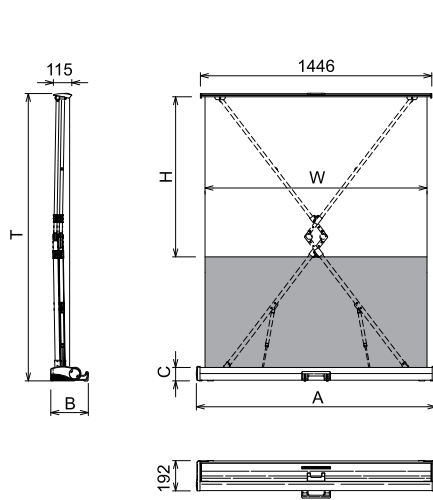

片手でスクリーン昇降。 簡単ワンタッチ・セッティング

BS-063VS

BS-083VS

- 生地は拡散型（WT101）を使用。視野角が従来より拡大。視聴位置に関わらず、均質の画像を見られます。
- 従来の生地 비해、平面性に優れています。
- デザイン変更により、見た目もすっきりしました。
- ホームシアターで人気のG1シリーズ筐体を使用することにより、回転脚が無く、壁面にピッタリ付けられスペース効率がアップしました。
- 持ち運び用と、スクリーン引き出し用の二種のハンドルを装備しております。
- スクリーン位置の固定が極めて容易。引き出した位置で手を離せば、その位置で固定できます。

外形寸法図

■BS-063V

■BS-083V

価格・スペック

型式	BS-063VS	BS-083VS
アスペクト比	NTSC 4:3 63型	NTSC 4:3 83型
イメージサイズ W×H(mm)	1387×1000	1871×1300
最大高さ T(mm)	1785	2130
外形寸法 A×B×C (mm)	1496×236×93	1980×236×93
スクリーン生地	ホワイト/WT101	ホワイト/WT101
スクリーンゲイン	5°ゲイン0.9±10% ハーフゲイン角 60°±5%	5°ゲイン0.9±10% ハーフゲイン角 60°±5%
材質	ケース他: アルミ・スチール・ABS・POM、スクリーン: PET	ケース他: アルミ・スチール・ABS・POM、スクリーン: PET
質量	12.5	14.7
カラー	シルバー	シルバー
価格(税抜き)	¥63,000 (¥60,000)	¥84,000 (¥80,000)