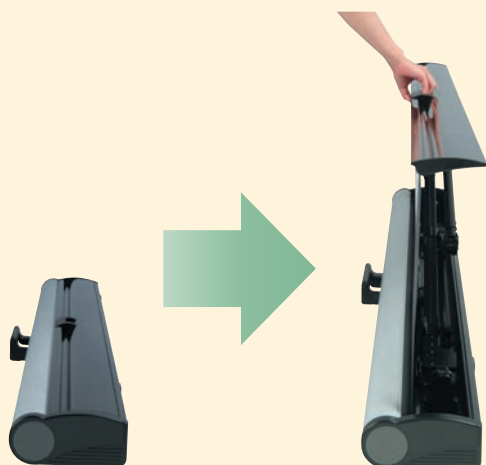

片手でスクリーン昇降。 簡単ワンタッチ・セッティング

BS-063VS

BS-083VS

- 生地は拡散型（WT101）を使用。視野角が従来より拡大。視聴位置に関わらず、均質の画像を見られます。
- 従来の生地 비해、平面性に優れています。
- デザイン変更により、見た目もすっきりしました。
- ホームシアターで人気のG1シリーズ筐体を使用することにより、回転脚が無く、壁面にピッタリ付けられスペース効率がアップしました。
- 持ち運び用と、スクリーン引き出し用の二種のハンドルを装備しております。
- スクリーン位置の固定が極めて容易。引き出した位置で手を離せば、その位置で固定できます。

外形寸法図

■BS-063V

■BS-083V

価格・スペック

型式	BS-063VS	BS-083VS
アスペクト比	NTSC 4:3 63型	NTSC 4:3 83型
イメージサイズ W×H(mm)	1387×1000	1871×1300
最大高さ T(mm)	1785	2130
外形寸法 A×B×C (mm)	1496×236×93	1980×236×93
スクリーン生地	ホワイト/WT101	ホワイト/WT101
スクリーンゲイン	5°ゲイン0.9±10% ハーフゲイン角 60°±5%	5°ゲイン0.9±10% ハーフゲイン角 60°±5%
材質	ケース他: アルミ・スチール・ABS・POM、スクリーン: PET	ケース他: アルミ・スチール・ABS・POM、スクリーン: PET
質量	12.5	14.7
カラー	シルバー	シルバー
価格(税抜き)	¥63,000 (¥60,000)	¥84,000 (¥80,000)